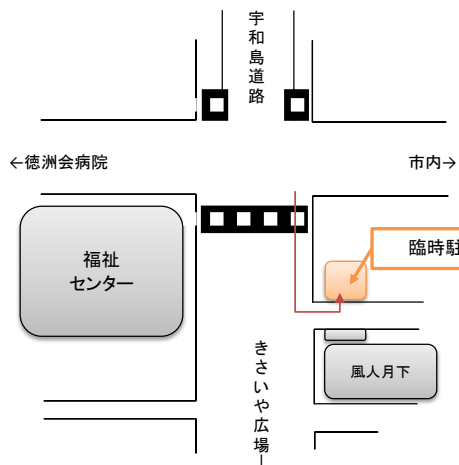

※太字 保健師、栄養士による **育児相談** を開催します。(身長体重測定もあります。)

イベント予定

- お節句
- 七夕
- クリスマス会
- ひなまつり など

※日程はお知らせコーナーにてお知らせします♪

えほんプロジェクト利用についての約束

- 1.原則は、「親子のひろば」開催日に、部屋の中でお読みください。
- 2.貸出について
(1) もし、お気に入りの本があれば、貸出も可能です。その場合、**ボランティアさん又は社協の担当者へ声をかけて下さい。**
初回利用時にはまずお名前など登録していただき、続けて『貸出簿』の記入をお願いします。
貸出簿はボランティアさんの方で管理しています。
(2) 2回目以降の持ち帰りは**前回の図書を返却後**をお願いします。
- 3.返却について
(1) 図書を家に持ち帰る場合は、**2週間以内**にお返してください。
親子のひろば開催日以外の返却は、宇和島市社会福祉協議会(社協)の地域福祉課【福祉センター1階事務所】までお願いします。
(2) 返却時には貸出簿に**「返却日」を記入し支援ボランティアさん又は社協の担当者のサイン**をもらってください。
- 4.図書の破損・紛失について
万一が破損された場合は支援ボランティアか、社協の担当者までお声かけくださいますようお願いいたします。

臨時駐車場のお知らせ

*親子のひろば開催時間は臨時駐車場を開放していますので、停められない場合はご利用ください。

宇和島市社会福祉協議会 親子のひろば

親子のひろばって？

0歳から就学前のこどもと、その保護者が来れる「ひろば」です。
利用料は無料。
毎年、年度初めに「利用者登録」をお願いします。

保育士さんなど、専門スタッフはいますか？

基本的には、ボランティアさんが見守り役として広場に来てくれます。その中には、元保育士さんやピアノの先生などいらっしゃいますが、資格を問わず、親子を応援して下さる人にボランティアをお願いしています。
あくまで自分(保護者)の責任で自由に遊ぶ場になっています。